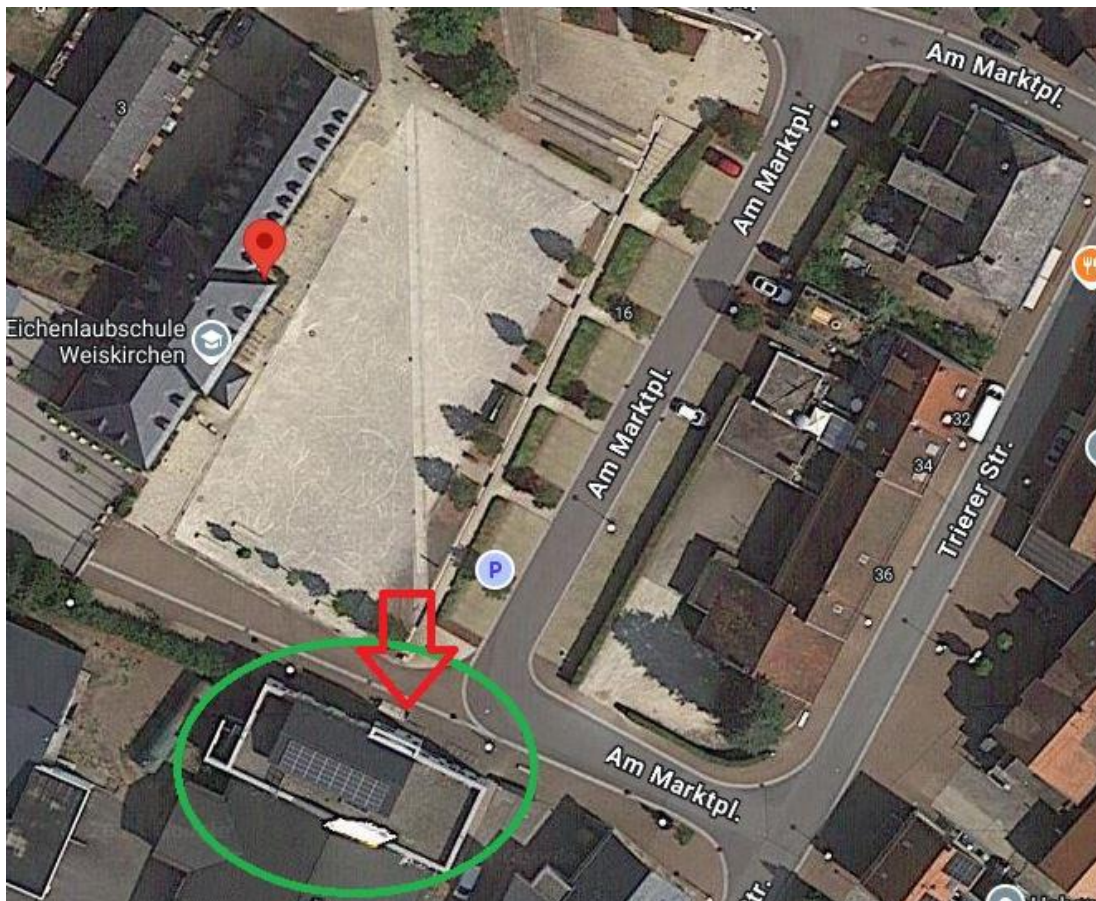

Informationen zur Bundestagswahl 2025

Wichtiger Hinweis:

Geänderte Wahllokale in Weiskirchen und Rappweiler – Zwalbach

Aufgrund der derzeit stattfindenden Faschingsveranstaltungen in den gemeindlichen Hallen ändern sich für die Wählerinnen und Wähler in Weiskirchen und Rappweiler-Zwalbach die Standorte der Wahllokale:

Die beiden Wahllokale für den Wahlbezirk Weiskirchen werden in das Gebäude der freiwilligen Ganztagschule der Eichenlaubschule Weiskirchen, Am Marktplatz 1, verlegt:

Das Wahllokal für den Ortsteil Rappweiler-Zwalbach wird im Anbau der ehemaligen Grundschule des Bürgerhauses Rappweiler eingerichtet. Der Zugang befindet sich unmittelbar vor dem Haupteingang zur Halle auf der linken Seite.